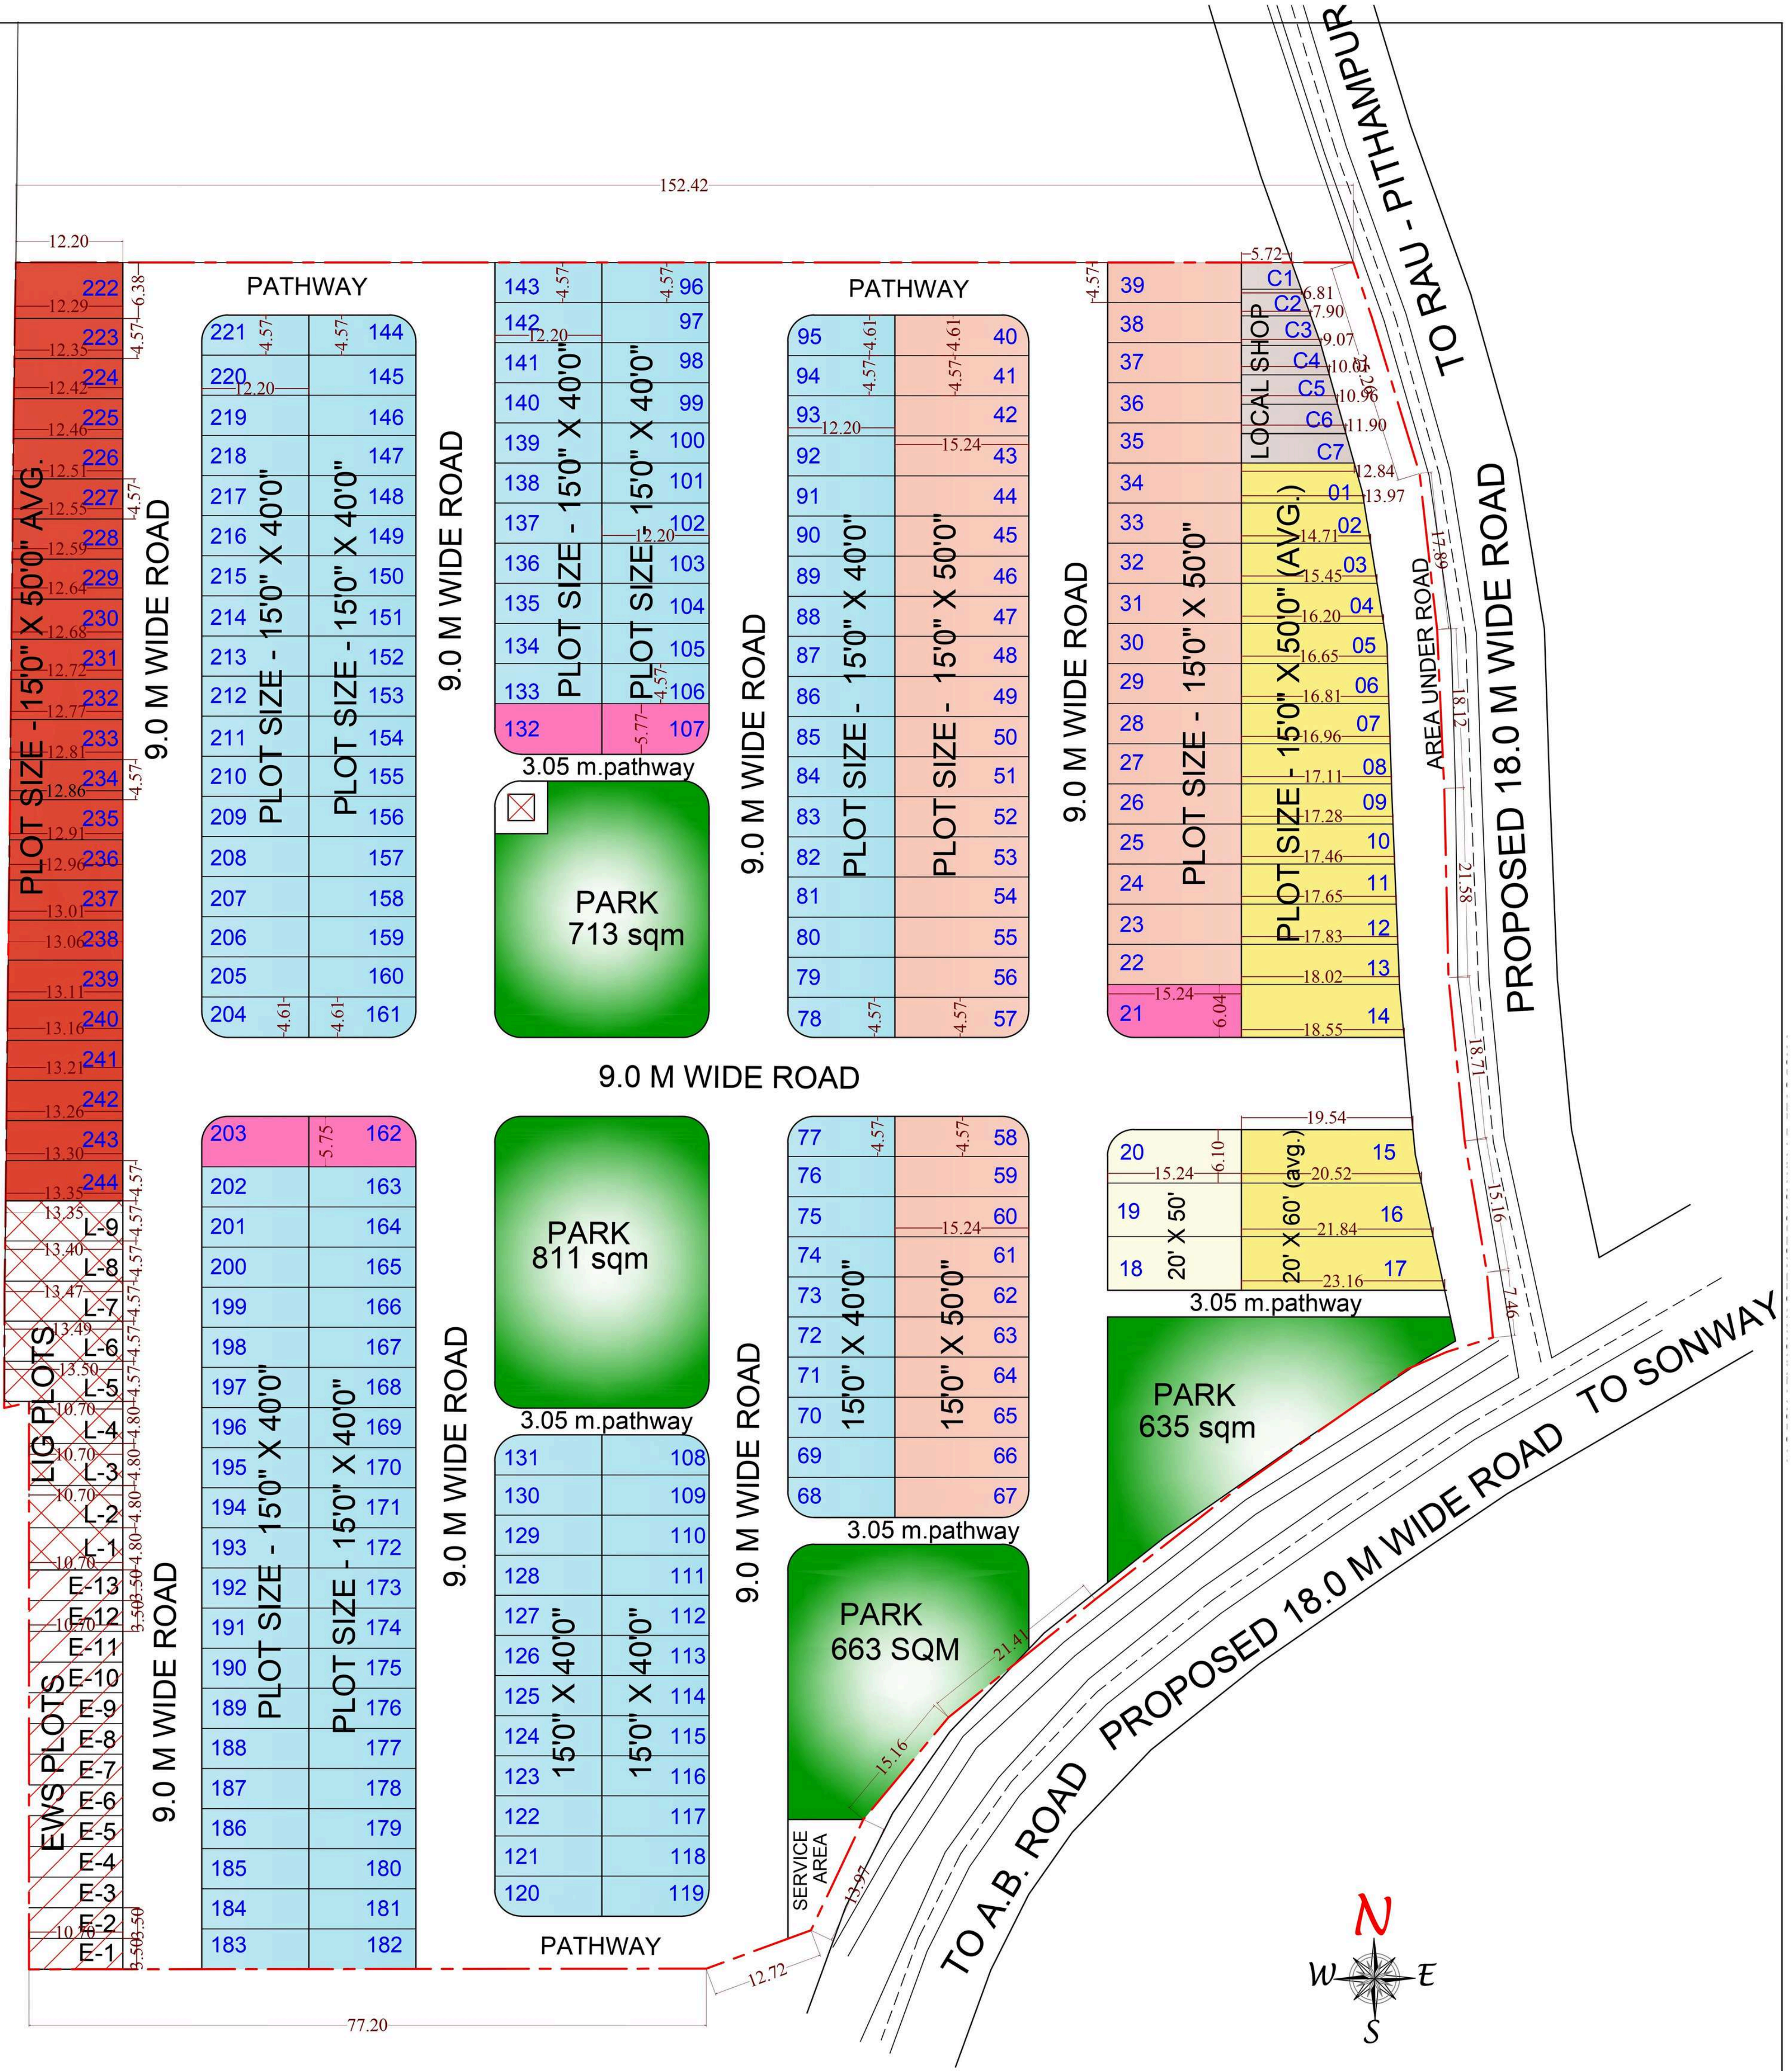

OPEN LAND

SARTHAK GREENS